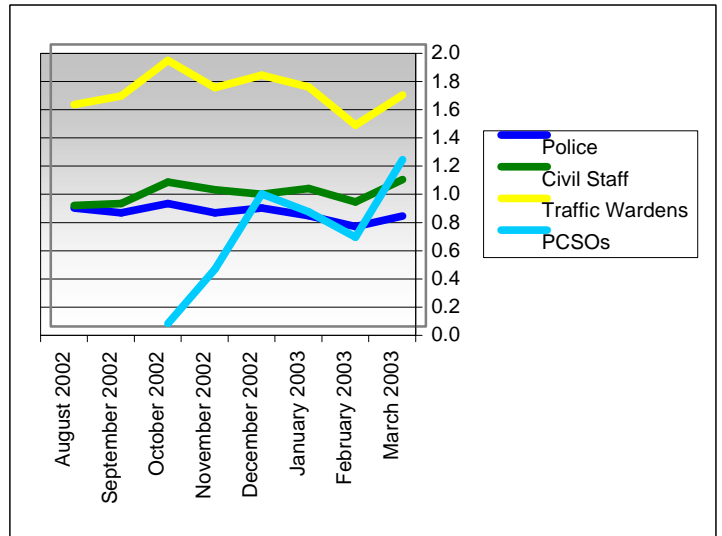

WDs lost to sickness

	Police	Civil Staff	Traffic Wardens	PCSOs
Mar 03	22067	11314	1074	489
Feb 03	19969	9584	934	261
Jan 03	21816	10470	1115	195
Dec 02	23064	10019	1183	174
Nov 02	22261	10316	1108	51
Oct 02	23855	10812	1195	1
Sep 02	21952	9187	1034	
Aug 02	22701	9037	984	

Strength at start of month

	Police	Civil Staff	Traffic Wardens	PCSOs
	28212	10865	655	414
	28211	10865	654	413
	27751	10695	657	240
	27495	10677	663	186
	27622	10632	654	127
	27394	10568	634	68
	27230	10539	632	
	27027	10523	625	

No Working Days lost per officer

	Police	Civil Staff	Traffic Wardens	PCSOs
Mar 03	0.78	1.04	1.64	1.18
Feb 03	0.71	0.88	1.43	0.63
Jan 03	0.79	0.98	1.70	0.81
Dec 02	0.84	0.94	1.78	0.94
Nov 02	0.81	0.97	1.69	0.41
Oct 02	0.87	1.02	1.89	0.02
Sep 02	0.81	0.87	1.63	
Aug 02	0.84	0.86	1.57	

No of Working Days lost each 'working day'

	Police	Civil Staff	Traffic Wardens	PCSOs
Mar 03	996.58	510.97	48.48	22.10
Feb 03	998.43	479.18	46.71	13.07
Jan 03	985.26	472.84	50.35	8.81
Dec 02	1041.61	452.45	53.42	7.87
Nov 02	1038.87	481.43	51.70	2.40
Oct 02	1077.32	488.28	53.97	0.06
Sep 02	1024.43	428.73	48.25	0.00
Aug 02	1025.21	408.12	44.44	0.00